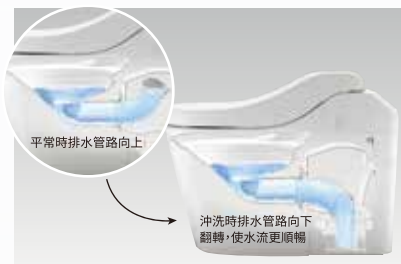

可動式排水結構

少量水流強力洗淨