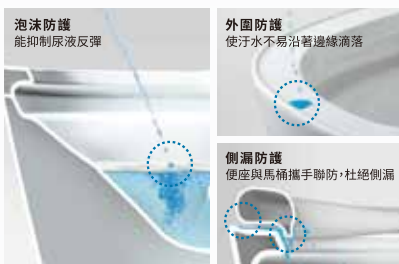

防止水垢的有機玻璃新素材

有機玻璃與陶瓷不同，水垢不易附著

注) 依據水溫及水質不同，水面有時仍會有一圈水垢(髒污會帶點粉色)。水流無法沖及的邊緣，日常打掃時仍需擦拭。

不易破裂或產生裂痕，抗刮性質

有機玻璃新素材不易造成細小傷痕，被廣泛運用在大型水族箱、機艙罩等。

雙效泡沫

全自動泡沫洗淨

三重防護

有效抑制污水飛濺

可動式排水結構

少量水流強力洗淨

其他功能介紹

停電對應(可裝電池)

停電時仍可沖水

nanoe X

抑制異味與髒污

扶手

與便蓋互相搭配使用

節能三要點

人體感應、室溫感應、座椅感應

不鏽鋼噴嘴

移動式洗淨設計 & 7種洗淨功能

形狀平滑好擦拭

減少容易藏污納垢的縫隙