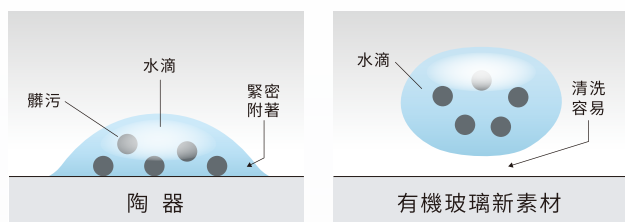

防止水垢的有機玻璃新素材

有機玻璃與陶瓷不同，水垢不易附著

注) 依據水溫及水質不同，水面有時仍會有一圈水垢(髒污會帶點粉色)。水流無法沖及的邊緣，日常打掃時仍需擦拭。

不易破裂或產生裂痕，抗刮性質

有機玻璃新素材不易造成細小傷痕，被廣泛運用在大型水族箱、機艙罩等。

雙效泡沫

全自動泡沫洗淨

三重防護

扶手

與便蓋互相搭配使用

節能三要點

人體感應、室溫感應、座椅感應

不鏽鋼噴嘴

移動式洗淨設計 & 7種洗淨功能

形狀平滑好擦拭

減少容易藏污納垢的縫隙