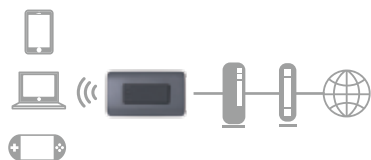

### 集合式住宅

每住戶建構  
無線通訊環境

※每戶安裝一台，建構品質良好無線通訊環境。

### AP (Access Point)

基地台模式，本機預設

將有線網路和無線網路相互連結，成為具有無線功能的交換設備。