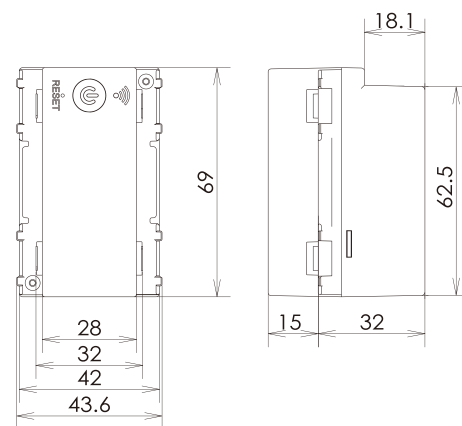

### Wireless Bridge 無線橋接模式

可將無線訊號較弱的地方透過中繼、橋接二種模式，修改設定，增強訊號。

※中繼器模式下SSID無法自行更改。

※橋接器模式下SSID可以自行更改。

## 尺寸圖

單位：mm