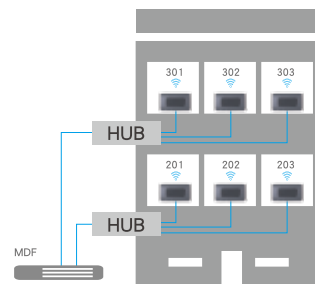

### 獨立式住宅

通訊區域擴充

※無線路由器遠距離區域通訊品質改善。

### 集合式住宅

每住戶建構  
無線通訊環境

※每戶安裝一台，建構品質良好無線通訊環境。

### AP (Access Point)

基地台模式，本機預設

將有線網路和無線網路相互連結，成為具有無線功能的交換設備。