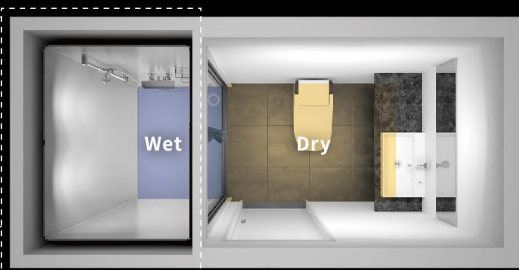

## + The Shower Room

全新淋浴設計採用Panasonic獨家技術，可加裝健康浴座，讓淋浴空間更優質舒適。

## 實現乾濕分離的衛浴空間 (WET & DRY)

「獨立化的淋浴空間」讓水或蒸氣不會進入洗手間，實現完全防水的可能性，完美呈現乾濕分離 (WET&DRY) 的衛浴空間最好的樣貌。讓您日常生活更安心、舒適，邁向更美好的未來。

Panasonic Global Shower Room