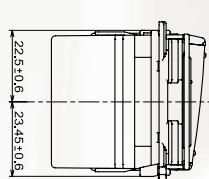

WNF1071H
埋入式USB充電插座(灰色)
輸入: AC 110V/220V
60Hz 0.3A
輸出: DC 5V 2A

WNF1071W
埋入式USB充電插座(白色)
輸入: AC 110V/220V
60Hz 0.3A
輸出: DC 5V 2A

WNF1071
埋入式USB充電插座
輸入: AC 110V/220V
60Hz 0.3A
輸出: DC 5V 2A

尺寸圖 (mm) + 對應型號

對應型號