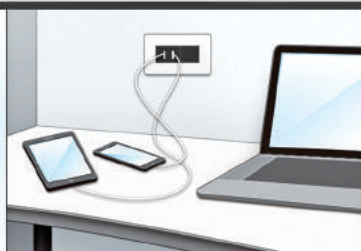

眾所矚目 USB插座 2-Port 新發售

埋入式USB充電插座

- 世界通用規格，任何廠牌手機、平板不需使用變壓器即能充電。
- 5V 2A規格，平板電腦也能輕鬆充電。
- 充電專用插座，不會有資訊外洩的危險。
- 商品系列完整及高質感設計，可搭配室內裝潢做選擇使用。
- 可購買USB插座單品，自由搭配電源單插座組合使用。

DECO LITE SERIES

GLATIMA SERIES

COSMO ART SERIES

適用場所

📍 機場、轉運站等待區

📍 辦公室、會議室

📍 餐廳、咖啡廳

📍 美容院

📍 漫畫咖啡店

📍 捷運站

📍 飯店床頭周圍