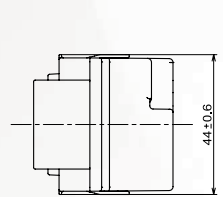

對應型號

- WNF1071
- WNF1071W
- WNF1071H
- WNF1072W
- WNF1072H

Panasonic

台灣松下環境方案股份有限公司
10448台北市中山北路二段44號15樓
電話: (02)2581-6020 傳真: (02)2581-6354
<http://pesstw.panasonic.com.tw>

台灣松下電材股份有限公司
桃園市大溪區信義路228號
電話: (03)388-9500 傳真: (03)388-9387