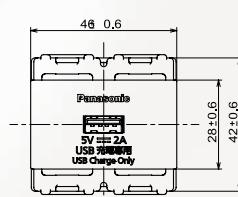

對應型號

- WNF1071
- WNF1071W
- WNF1071H
- WNF1072W
- WNF1072H

Panasonic

台灣松下環境方案股份有限公司
10448台北市中山北路二段44號15樓
電話: (02)2581-6020 傳真: (02)2581-6354
<http://pesstw.panasonic.com.tw>

台灣松下電材股份有限公司
桃園市大溪區信義路228號
電話: (03)388-9500 傳真: (03)388-9387