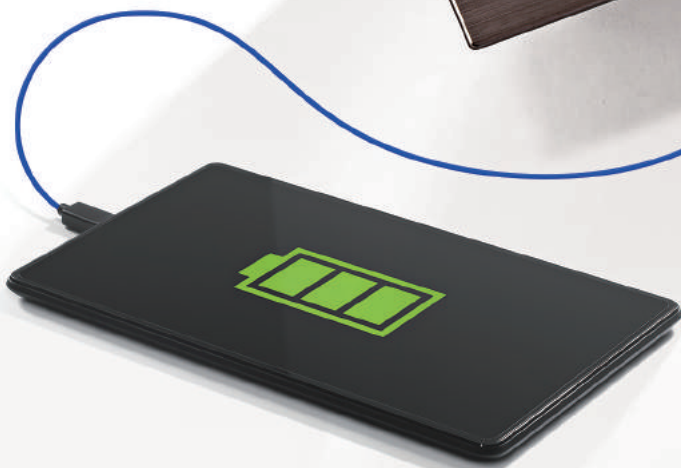

眾所矚目 USB插座 2-Port 新發售

埋入式USB充電插座

- 世界通用規格，任何廠牌手機、平板不需使用變壓器即能充電。
- 5V 2A規格，平板電腦也能輕鬆充電。
- 充電專用插座，不會有資訊外洩的危險。
- 商品系列完整及高質感設計，可搭配室內裝潢做選擇使用。
- 可購買USB插座單品，自由搭配電源單插座組合使用。

DECO LITE SERIES

GLATIMA SERIES

COSMO ART SERIES

適用場所

📍 機場、轉運站等待區

📍 辦公室、會議室

📍 餐廳、咖啡廳

📍 美容院

📍 漫畫咖啡店

📍 捷運站

📍 飯店床頭周圍