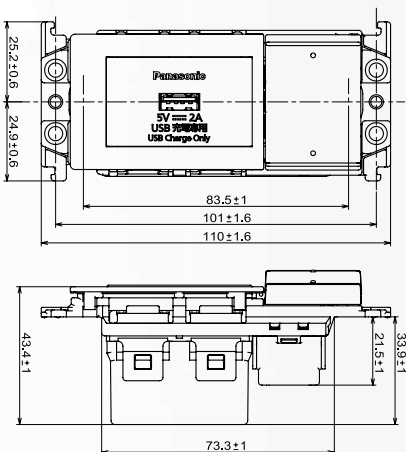

WNF1071H
埋入式USB充電插座(灰色)
輸入: AC 110V/220V
60Hz 0.3A
輸出: DC 5V 2A

WNF1071W
埋入式USB充電插座(白色)
輸入: AC 110V/220V
60Hz 0.3A
輸出: DC 5V 2A

WNF1071
埋入式USB充電插座
輸入: AC 110V/220V
60Hz 0.3A
輸出: DC 5V 2A

尺寸圖 (mm) + 對應型號

對應型號