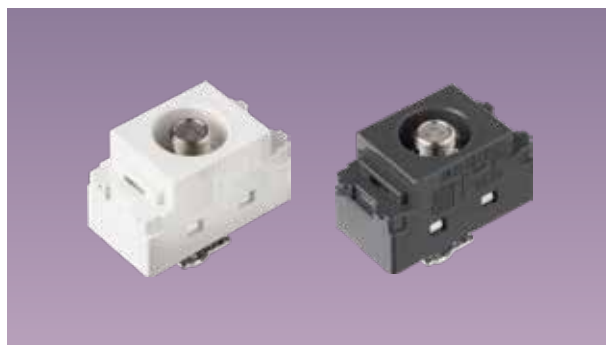

## 埋入式電話組合式插口

用於連接組合式插口話機的插座。有6極2芯用，6極4芯用，2種，從單獨電話到家庭電話都能對應。因附上下滑動門扉式，不連接於電話機時可關閉以免塵埃侵入。

WNF2162W (白色)  
WNF2162H (灰色)

埋入式電話插座  
(6極2芯)

WNF2164W (白色)  
WNF2164H (灰色)

埋入式電話插座  
(6極4芯)

WNF2262W (白色)  
WNF2262H (灰色)

埋入式高屏蔽電視端子  
(電流通過型)

## 埋入式電視機插座

採用F型連接端子的高屏蔽型構造，可防止數位信號在傳輸時的雜訊干擾。

WCSF47619W (白色)  
WCSF47619H (灰色)

埋入式電視機插座  
(中繼用)  
5~1000MHz

WCSF47629W (白色)  
WCSF47629H (灰色)

埋入式電視機插座  
(端末用)  
5~1000MHz

WCSF3063W (白色)  
WCSF3063H (灰色)

埋入式電視端子  
(電流通過型)