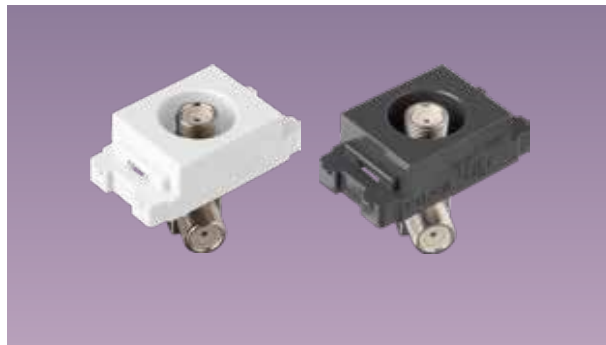

## 埋入式電話組合式插口

用於連接組合式插口話機的插座。有6極2芯用，6極4芯用，2種，從單獨電話到家庭電話都能對應。因附上下滑動門扉式，不連接於電話機時可關閉以免塵埃侵入。

WNF2162W (白色)  
WNF2162H (灰色)

埋入式電話插座  
(6極2芯)

WNF2164W (白色)  
WNF2164H (灰色)

埋入式電話插座  
(6極4芯)

WNF2262W (白色)  
WNF2262H (灰色)

## 埋入式高屏蔽電視機插座 (U/V·CATV·BS·CS)

配合台灣之使用習慣，新推出頻寬10~2,602MHz，可適用各種有線、無線電視使用。

WCSF4881W (白色)  
WCSF4881H (灰色)

埋入式電視機插座  
(中繼用)

WCSF4882W (白色)  
WCSF4882H (灰色)

埋入式電視機插座  
(端末用)

WCSF38809W (白色)  
WCSF38809H (灰色)

埋入式高屏蔽電視端子  
(電流通過型)

## 埋入式電視機插座

採用F型連接端子的高屏蔽型構造，可防止數位信號在傳輸時的雜訊干擾。

WCSF47619W (白色)  
WCSF47619H (灰色)

埋入式電視機插座  
(中繼用)  
5~1000MHz

WCSF47629W (白色)  
WCSF47629H (灰色)

埋入式電視機插座  
(端末用)  
5~1000MHz

WCSF3063W (白色)  
WCSF3063H (灰色)

埋入式電視端子  
(電流通過型)