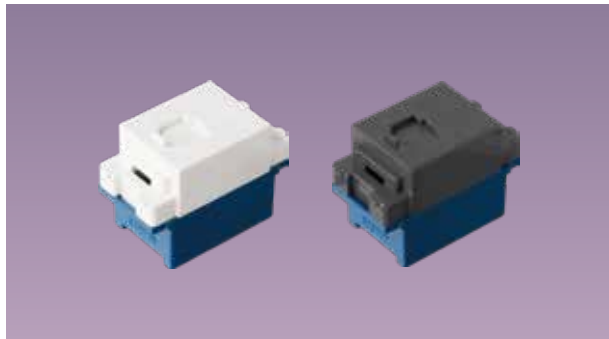

## 埋入式電話組合式插口

用於連接組合式插口話機的插座。有6極2芯用，6極4芯用，2種，從單獨電話到家庭電話都能對應。因附上下滑動門扉式，不連接於電話機時可關閉以免塵埃侵入。

WNF2162W (白色)  
WNF2162H (灰色)

埋入式電話插座  
(6極2芯)

WNF2164W (白色)  
WNF2164H (灰色)

埋入式電話插座  
(6極4芯)

WNF2262W (白色)  
WNF2262H (灰色)

## 埋入式高屏蔽電視機插座 (U/V·CATV·BS·CS)

配合台灣之使用習慣，新推出頻寬10~2,602MHz，可適用各種有線、無線電視使用。

WCSF4881W (白色)  
WCSF4881H (灰色)

埋入式電視機插座  
(中繼用)

WCSF4882W (白色)  
WCSF4882H (灰色)

埋入式電視機插座  
(端末用)

WCSF38809W (白色)  
WCSF38809H (灰色)

埋入式高屏蔽電視端子  
(電流通過型)

## 埋入式電視機插座

採用F型連接端子的高屏蔽型構造，可防止數位信號在傳輸時的雜訊干擾。

WCSF47619W (白色)  
WCSF47619H (灰色)

埋入式電視機插座  
(中繼用)  
5~1000MHz

WCSF47629W (白色)  
WCSF47629H (灰色)

埋入式電視機插座  
(端末用)  
5~1000MHz

WCSF3063W (白色)  
WCSF3063H (灰色)

埋入式電視端子  
(電流通過型)