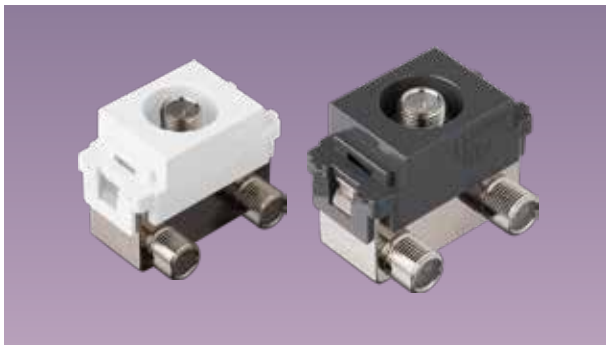

## 埋入式電話組合式插口

用於連接組合式插口話機的插座。有6極2芯用，6極4芯用，2種，從單獨電話到家庭電話都能對應。因附上下滑動門扉式，不連接於電話機時可關閉以免塵埃侵入。

WNF2162W (白色)  
WNF2162H (灰色)

埋入式電話插座  
(6極2芯)

WNF2164W (白色)  
WNF2164H (灰色)

埋入式電話插座  
(6極4芯)

WNF2262W (白色)  
WNF2262H (灰色)

埋入式電話雙插座  
(6極2芯)

WNF2264W (白色)  
WNF2264H (灰色)

埋入式電話雙插座  
(6極4芯)

NRF3160W (白色)  
NRF3160H (灰色)

埋入式網路資訊插座 (CAT5E)  
(8極8芯)

NRF3170W (白色)  
NRF3170H (灰色)

埋入式網路資訊插座 (CAT6)  
(8極8芯)

## 埋入式高屏蔽電視機插座 (U/V·CATV·BS·CS)

配合台灣之使用習慣，新推出頻寬10~2,602MHz，可適用各種有線、無線電視使用。

WCSF4881W (白色)  
WCSF4881H (灰色)

埋入式電視機插座  
(中繼用)

WCSF4882W (白色)  
WCSF4882H (灰色)

埋入式電視機插座  
(端末用)

WCSF38809W (白色)  
WCSF38809H (灰色)

埋入式高屏蔽電視端子  
(電流通過型)