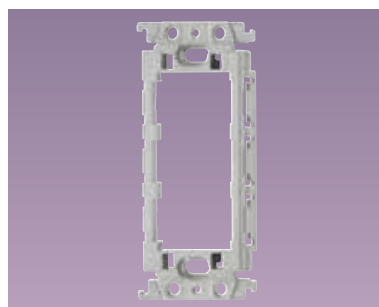

開關系列用蓋板

開關系列用蓋板

WTRF6101WQ (白色 + 銅邊)
WTRF6101WS (白色 + 銀邊)
WTRF6101HS (灰色 + 銀邊)
開關系列用蓋板 (1連用)

WTRF6102WQ (白色 + 銅邊)
WTRF6102WS (白色 + 銀邊)
WTRF6102HS (灰色 + 銀邊)
開關系列用蓋板 (2連用)

WTRF6103WQ (白色 + 銅邊)
WTRF6103WS (白色 + 銀邊)
WTRF6103HS (灰色 + 銀邊)
開關系列用蓋板 (3連用)

家庭保安燈用蓋板

WTRF8400WQ (白色 + 銅邊)
家庭保安燈用蓋板 (2連用)

WTRF8400WS (白色 + 銀邊)
家庭保安燈用蓋板 (2連用)

WTRF8400HS (灰色 + 銀邊)
家庭保安燈用蓋板 (2連用)

封口蓋板

WTRF6891WQ (白色 + 銅邊)
WTRF6891WS (白色 + 銀邊)
WTRF6891HS (灰色 + 銀邊)
封口蓋板 (1連用)

WTRF6892WQ (白色 + 銅邊)
WTRF6892WS (白色 + 銀邊)
WTRF6892HS (灰色 + 銀邊)
封口蓋板 (2連用)

插座用瞬間蓋板

WTRF6801WQ (白色 + 銅邊)
WTRF6801WS (白色 + 銀邊)
WTRF6801HS (灰色 + 銀邊)
插座用瞬間蓋板 (1連1個用)

WTRF6802WQ (白色 + 銅邊)
WTRF6802WS (白色 + 銀邊)
WTRF6802HS (灰色 + 銀邊)
插座用瞬間蓋板 (1連2個用)

WTRF6803WQ (白色 + 銅邊)
WTRF6803WS (白色 + 銀邊)
WTRF6803HS (灰色 + 銀邊)
插座用瞬間蓋板 (1連3個用)

化妝蓋板

WTFF3111W (白色)
WTGF3111H (灰色)
(1個用)

WTFF3112W (白色)
WTGF3112H (灰色)
(2個用)

WTFF3113W (白色)
WTGF3113H (灰色)
(3個用)

頂蓋

WNF3020W (白色)
WNF3020H (灰色)
無孔頂蓋

安裝框架

WTFF3710
埋入式絕緣簡單安裝框架