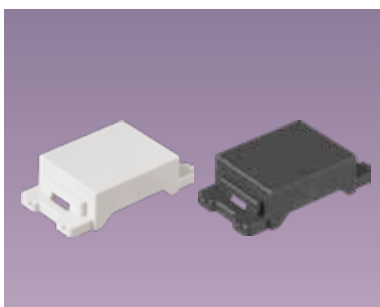

家庭保安燈用蓋板

WTRF8400WQ (白色 + 銅邊)
家庭保安燈用蓋板 (2連用)

WTRF8400WS (白色 + 銀邊)
家庭保安燈用蓋板 (2連用)

WTRF8400HS (灰色 + 銀邊)
家庭保安燈用蓋板 (2連用)

封口蓋板

WTRF6891WQ (白色 + 銅邊)
WTRF6891WS (白色 + 銀邊)
WTRF6891HS (灰色 + 銀邊)
封口蓋板 (1連用)

WTRF6892WQ (白色 + 銅邊)
WTRF6892WS (白色 + 銀邊)
WTRF6892HS (灰色 + 銀邊)
封口蓋板 (2連用)

插座用瞬間蓋板

WTRF6801WQ (白色 + 銅邊)
WTRF6801WS (白色 + 銀邊)
WTRF6801HS (灰色 + 銀邊)
插座用瞬間蓋板 (1連1個用)

WTRF6802WQ (白色 + 銅邊)
WTRF6802WS (白色 + 銀邊)
WTRF6802HS (灰色 + 銀邊)
插座用瞬間蓋板 (1連2個用)

WTRF6803WQ (白色 + 銅邊)
WTRF6803WS (白色 + 銀邊)
WTRF6803HS (灰色 + 銀邊)
插座用瞬間蓋板 (1連3個用)

化妝蓋板

WTFF3111W (白色)
WTGF3111H (灰色)
(1個用)

WTFF3112W (白色)
WTGF3112H (灰色)
(2個用)

WTFF3113W (白色)
WTGF3113H (灰色)
(3個用)

頂蓋

WNF3020W (白色)
WNF3020H (灰色)
無孔頂蓋

安裝框架

WTFF3710
埋入式絕緣簡單安裝框架