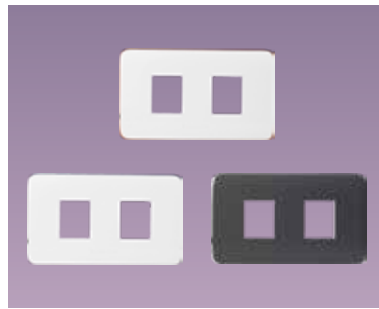

開關系列用蓋板

開關系列用蓋板

WTRF6101WQ (白色 + 銅邊)
WTRF6101WS (白色 + 銀邊)
WTRF6101HS (灰色 + 銀邊)
開關系列用蓋板 (1連用)

WTRF6102WQ (白色 + 銅邊)
WTRF6102WS (白色 + 銀邊)
WTRF6102HS (灰色 + 銀邊)
開關系列用蓋板 (2連用)

WTRF6103WQ (白色 + 銅邊)
WTRF6103WS (白色 + 銀邊)
WTRF6103HS (灰色 + 銀邊)
開關系列用蓋板 (3連用)

家庭保安燈用蓋板

WTRF8400WQ (白色 + 銅邊)
家庭保安燈用蓋板 (2連用)

WTRF8400WS (白色 + 銀邊)
家庭保安燈用蓋板 (2連用)

WTRF8400HS (灰色 + 銀邊)
家庭保安燈用蓋板 (2連用)

封口蓋板

WTRF6891WQ (白色 + 銅邊)
WTRF6891WS (白色 + 銀邊)
WTRF6891HS (灰色 + 銀邊)
封口蓋板 (1連用)

WTRF6892WQ (白色 + 銅邊)
WTRF6892WS (白色 + 銀邊)
WTRF6892HS (灰色 + 銀邊)
封口蓋板 (2連用)

插座用瞬間蓋板

WTRF6801WQ (白色 + 銅邊)
WTRF6801WS (白色 + 銀邊)
WTRF6801HS (灰色 + 銀邊)
插座用瞬間蓋板 (1連1個用)

WTRF6802WQ (白色 + 銅邊)
WTRF6802WS (白色 + 銀邊)
WTRF6802HS (灰色 + 銀邊)
插座用瞬間蓋板 (1連2個用)

WTRF6803WQ (白色 + 銅邊)
WTRF6803WS (白色 + 銀邊)
WTRF6803HS (灰色 + 銀邊)
插座用瞬間蓋板 (1連3個用)