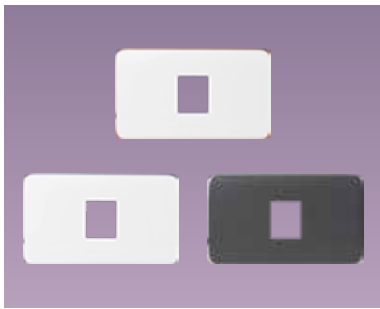

開關系列用蓋板

開關系列用蓋板

WTRF6101WQ (白色 + 銅邊)
WTRF6101WS (白色 + 銀邊)
WTRF6101HS (灰色 + 銀邊)
開關系列用蓋板 (1連用)

WTRF6102WQ (白色 + 銅邊)
WTRF6102WS (白色 + 銀邊)
WTRF6102HS (灰色 + 銀邊)
開關系列用蓋板 (2連用)

WTRF6103WQ (白色 + 銅邊)
WTRF6103WS (白色 + 銀邊)
WTRF6103HS (灰色 + 銀邊)
開關系列用蓋板 (3連用)

家庭保安燈用蓋板

WTRF8400WQ (白色 + 銅邊)
家庭保安燈用蓋板 (2連用)

WTRF8400WS (白色 + 銀邊)
家庭保安燈用蓋板 (2連用)

WTRF8400HS (灰色 + 銀邊)
家庭保安燈用蓋板 (2連用)

封口蓋板

WTRF6891WQ (白色 + 銅邊)
WTRF6891WS (白色 + 銀邊)
WTRF6891HS (灰色 + 銀邊)
封口蓋板 (1連用)

WTRF6892WQ (白色 + 銅邊)
WTRF6892WS (白色 + 銀邊)
WTRF6892HS (灰色 + 銀邊)
封口蓋板 (2連用)

插座用瞬間蓋板

WTRF6801WQ (白色 + 銅邊)
WTRF6801WS (白色 + 銀邊)
WTRF6801HS (灰色 + 銀邊)
插座用瞬間蓋板 (1連1個用)

WTRF6802WQ (白色 + 銅邊)
WTRF6802WS (白色 + 銀邊)
WTRF6802HS (灰色 + 銀邊)
插座用瞬間蓋板 (1連2個用)

WTRF6803WQ (白色 + 銅邊)
WTRF6803WS (白色 + 銀邊)
WTRF6803HS (灰色 + 銀邊)
插座用瞬間蓋板 (1連3個用)