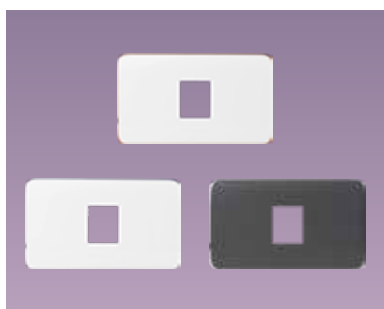

插座用瞬間蓋板

WTRF6801WQ (白色 + 銅邊)
WTRF6801WS (白色 + 銀邊)
WTRF6801HS (灰色 + 銀邊)
插座用瞬間蓋板 (1連1個用)