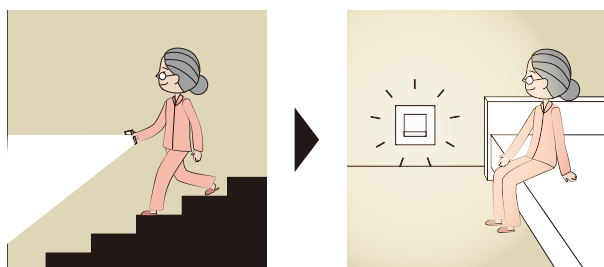

## 家庭安全燈 (附小夜燈)

家庭安全燈、專用插座

萬一失去照明時即可給您幫助。

- 停電時自動亮燈、另外還可當作手電筒使用；平時請當作小夜燈使用。
- 如果使用專用插座，則從牆壁表面的突出程度更小，插入也更穩當。
- 安全燈從專用插座拔出時，專用插座亦可當普通插座使用。