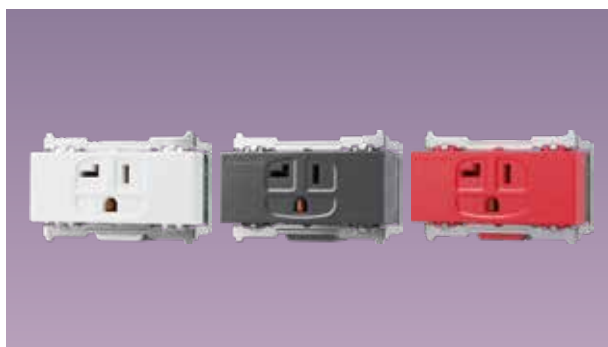

埋入式冷氣插座

WNF3520W (白色)
WNF3520H (灰色)
WNF3520R (紅色) *緊急電源用

埋入式瞬間2P 20A附接地極插座
20A 125V AC