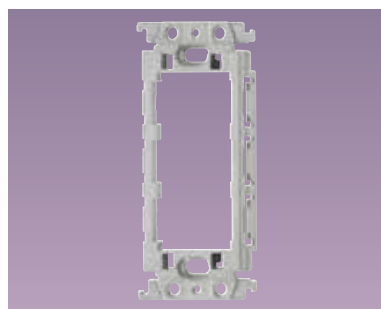

安裝框架

WTFF3710
埋入式絕緣簡單安裝框架