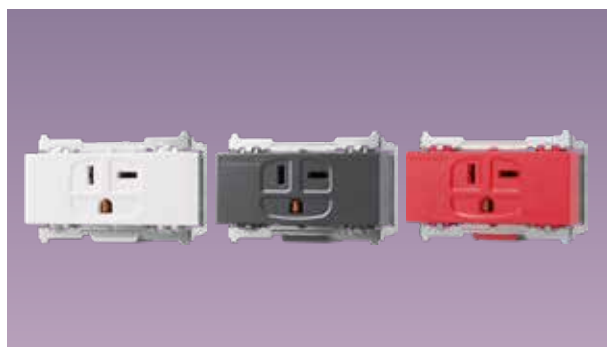

WNF3620W (白色)
WNF3620H (灰色)
WNF3620R (紅色) *緊急電源用

埋入式瞬間2P 20A附接地極插座
20A 250V AC