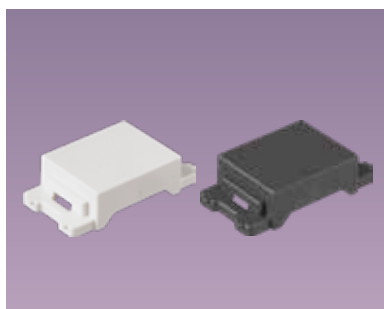

頂蓋

WNF3020W (白色)
WNF3020H (灰色)
無孔頂蓋