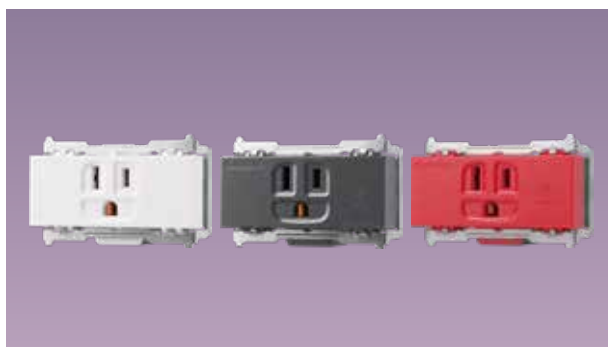

埋入式5.5mm²絞線用瞬間附接地極插座

WNF11016W (白色)
WNF11016H (灰色)
WNF11016R (紅色) *緊急電源用

埋入式5.5mm²絞線用瞬間附接地極插座
15A 125V AC