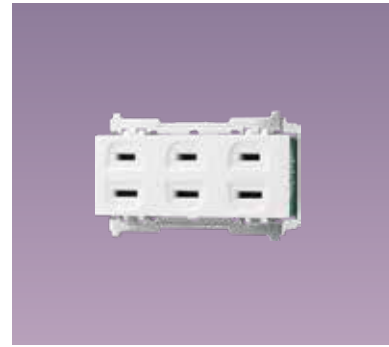

## 埋入式插座

RISNA 開關系列和精心設計的插座。  
能與室內裝潢調和一致，也能與開關系列完全配合，美觀大方，渾然一體。

WNF1001W (白色)  
WNF1001H (灰色)

埋入式插座  
15A 125V AC

WNF1402W (白色)

埋入式雙插座  
15A 125V AC

WNF1403W (白色)

埋入式參插座  
15A 125V AC

## 埋入式附接地極插座

請安裝於微波爐、洗碗機、洗衣機等需要接地線且裝設於較潮濕地方的電器產品處。

WNF1101W (白色)  
WNF1101H (灰色)  
WNF1101R (紅色) \*緊急電源用

埋入式附接地極插座  
15A 125V AC

WNF15123WK (白色)  
WNF15123HK (灰色)  
WNF15123RK (紅色) \*緊急電源用

埋入式瞬間附接地極雙插座  
15A 125V AC