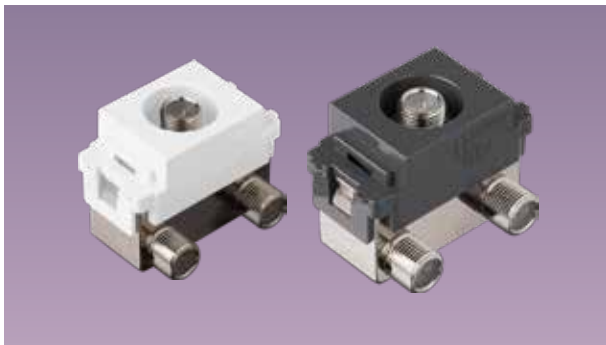

## 埋入式電話組合式插口

用於連接組合式插口話機的插座。有6極2芯用，6極4芯用，2種，從單獨電話到家庭電話都能對應。因附上下滑動門扉式，不連接於電話機時可關閉以免塵埃侵入。

WNF2162W (白色)  
WNF2162H (灰色)

埋入式電話插座  
(6極2芯)

WNF2164W (白色)  
WNF2164H (灰色)

埋入式電話插座  
(6極4芯)

WNF2262W (白色)  
WNF2262H (灰色)

埋入式電話雙插座  
(6極2芯)

WNF2264W (白色)  
WNF2264H (灰色)

埋入式電話雙插座  
(6極4芯)

NRF3160W (白色)  
NRF3160H (灰色)

埋入式網路資訊插座 (CAT5E)  
(8極8芯)

NRF3170W (白色)  
NRF3170H (灰色)

埋入式網路資訊插座 (CAT6)  
(8極8芯)

## 埋入式高屏蔽電視機插座 (U/V·CATV·BS·CS)

配合台灣之使用習慣，新推出頻寬10~2,602MHz，可適用各種有線、無線電視使用。

WCSF4881W (白色)  
WCSF4881H (灰色)

埋入式電視機插座  
(中繼用)

WCSF4882W (白色)  
WCSF4882H (灰色)

埋入式電視機插座  
(端末用)

WCSF38809W (白色)  
WCSF38809H (灰色)