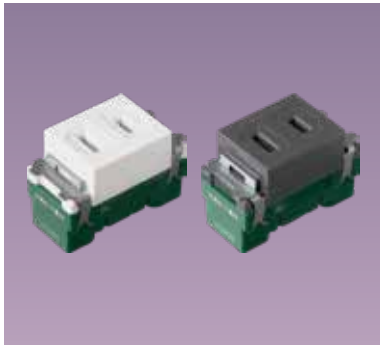

埋入式插座

RISNA 開關系列和精心設計的插座。
能與室內裝潢調和一致，也能與開關系列完全配合，美觀大方，渾然一體。

WNF1001W (白色)
WNF1001H (灰色)

埋入式插座
15A 125V AC