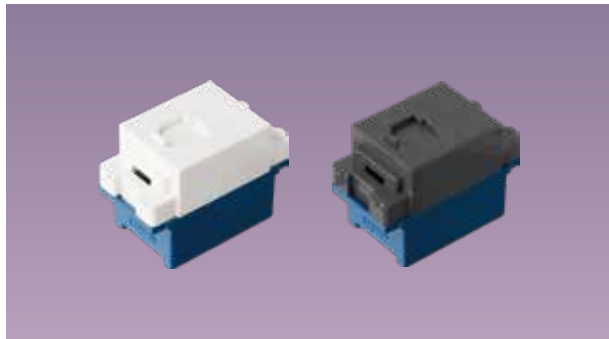

電話、電視關聯產品

埋入式電話組合式插口

用於連接組合式插口話機的插座。有6極2芯用，6極4芯用，2種，從單獨電話到家庭電話都能對應。因附上下滑動門扉式，不連接於電話機時可關閉以免塵埃侵入。

WNF2162W (白色)
WNF2162H (灰色)

埋入式電話插座
(6極2芯)

WNF2164W (白色)
WNF2164H (灰色)

埋入式電話插座
(6極4芯)