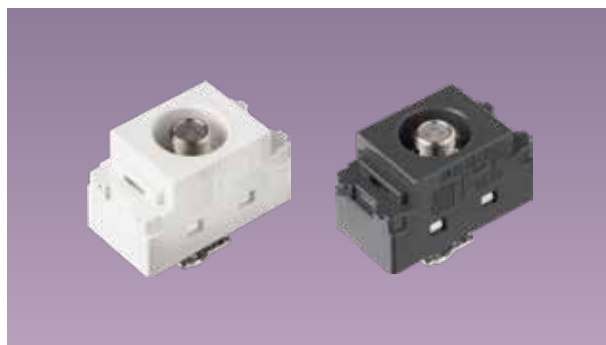

## 埋入式電視機插座

採用F型連接端子的高屏蔽型構造，可防止數位信號在傳輸時的雜訊干擾。

WCSF47619W (白色)  
WCSF47619H (灰色)

埋入式電視機插座  
(中繼用)  
5~1000MHz

WCSF47629W (白色)  
WCSF47629H (灰色)

埋入式電視機插座  
(端末用)  
5~1000MHz

WCSF3063W (白色)  
WCSF3063H (灰色)

埋入式電視端子  
(電流通過型)