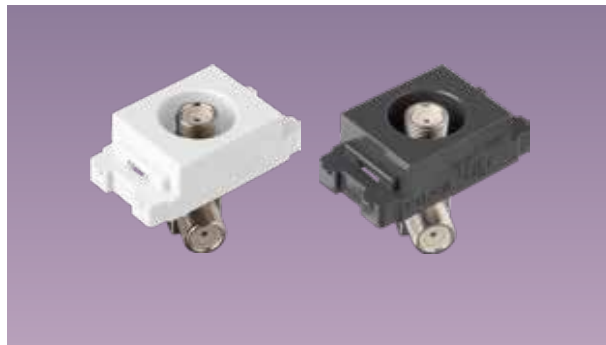

## 埋入式高屏蔽電視機插座 (U/V·CATV·BS·CS)

配合台灣之使用習慣，新推出頻寬10~2,602MHz，可適用各種有線、無線電視使用。

WCSF4881W (白色)  
WCSF4881H (灰色)

埋入式電視機插座  
(中繼用)

WCSF4882W (白色)  
WCSF4882H (灰色)

埋入式電視機插座  
(端末用)

WCSF38809W (白色)  
WCSF38809H (灰色)