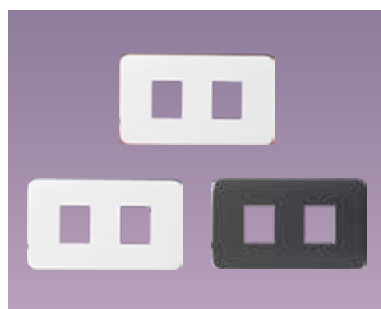

WTRF6802WQ (白色 + 銅邊)
WTRF6802WS (白色 + 銀邊)
WTRF6802HS (灰色 + 銀邊)
插座用瞬間蓋板 (1連2個用)