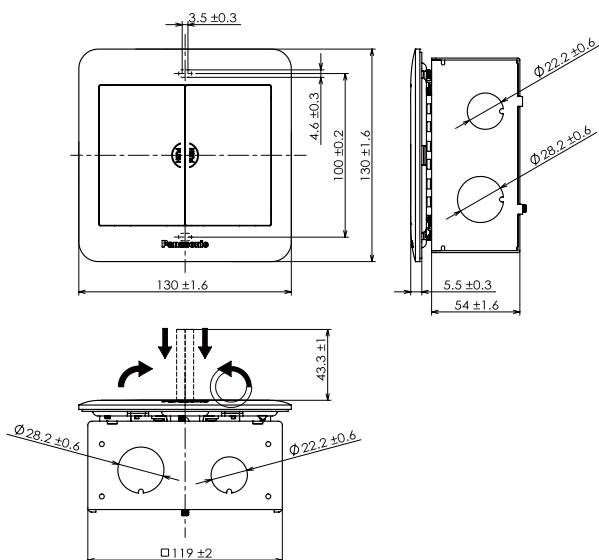

鋁合金製地板插座安裝框架(二連式)

2連型: 一次施工可在內部搭配兩組配線器具, 減少在地板上開洞安裝的數量, 也將使用便利性更提升。

■ 適用商辦空間、才藝教室、禮堂。