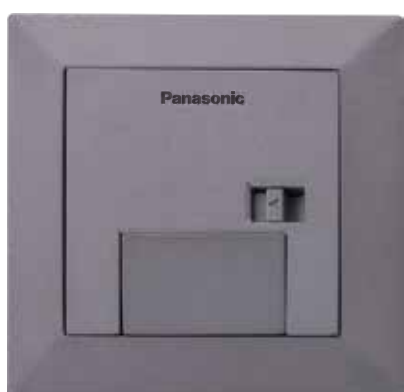

地板插座安裝框架(薄型)

面蓋採用霧面烤漆處理、提升高級美觀、薄型輕巧的設計

■ **DUFN3000-1**
銀灰色薄型地板插座安裝框架

■ **DUFN4000-1**
銀灰色薄型地板插座安裝框架(附自動蓋)

■ **DUFN5000-1**
鋁合金製地板插座安裝框架(二連式)

造型高雅，不論是餐桌下、沙發旁或者會議室等，可自由配合於非動線場所，使空間整體美觀。

■ DUFN3000-1

銀灰色薄型地板插座安裝框架

薄型: 增設出線蓋的構造, 更加強使用上的安全性。

■ 適用多媒體教室、住辦大樓公設。

■ DUFN4000-1

銀灰色薄型地板插座安裝框架(附自動蓋)

自動緩降薄型: 自動緩慢閉合的外蓋設計, 不使用時外蓋會自動閉合。

霧面烤漆處理、提升高級美觀、薄型輕巧的設計。

■ 適用商辦會議桌、社區活動中心。

■ DUFN5000-1

鋁合金製地板插座安裝框架(二連式)

2連型: 一次施工可在內部搭配兩組配線器具, 減少在地板上開洞安裝的數量, 也將使用便利性更提升。

■ 適用商辦空間、才藝教室、禮堂。