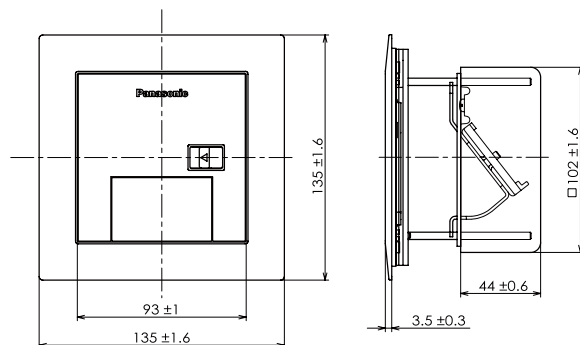

■ DUFN3000-1

銀灰色薄型地板插座安裝框架

薄型: 增設出線蓋的構造, 更加強使用上的安全性。

■ 適用多媒體教室、住辦大樓公設。