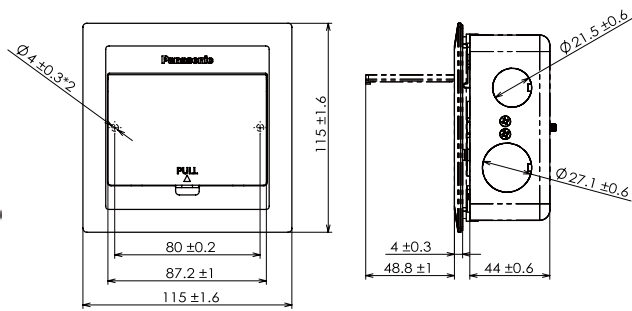

■ DUFN4000-1

銀灰色薄型地板插座安裝框架(附自動蓋)

自動緩降薄型: 自動緩慢閉合的外蓋設計, 不使用時外蓋會自動閉合。

霧面烤漆處理、提升高級美觀、薄型輕巧的設計。

■ 適用商辦會議桌、社區活動中心。