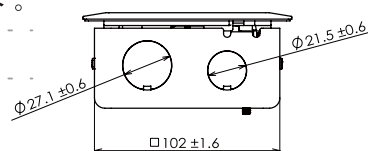

■ DUFN3000-1

銀灰色薄型地板插座安裝框架

薄型: 增設出線蓋的構造, 更加強使用上的安全性。

■ 適用多媒體教室、住辦大樓公設。

■ DUFN4000-1

銀灰色薄型地板插座安裝框架(附自動蓋)

自動緩降薄型: 自動緩慢閉合的外蓋設計, 不使用時外蓋會自動閉合。

霧面烤漆處理、提升高級美觀、薄型輕巧的設計。

■ 適用商辦會議桌、社區活動中心。

■ DUFN5000-1

鋁合金製地板插座安裝框架(二連式)

2連型: 一次施工可在內部搭配兩組配線器具, 減少在地板上開洞安裝的數量, 也將使用便利性更提升。

■ 適用商辦空間、才藝教室、禮堂。